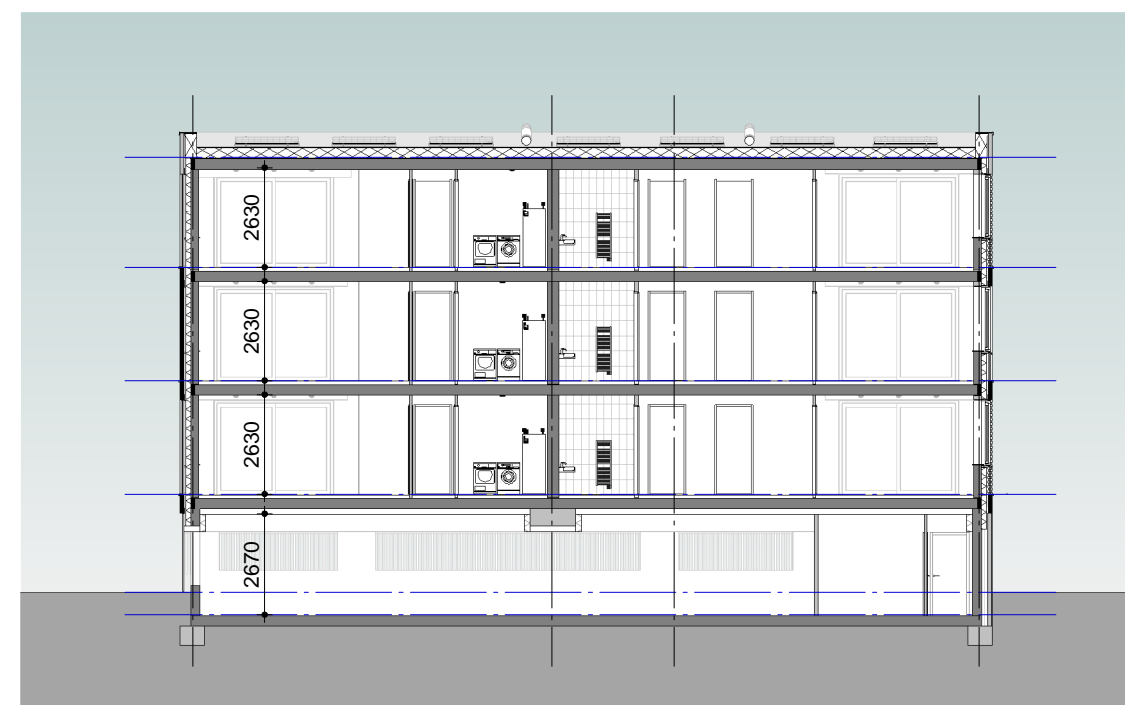

Doorsnede D

Doorsnede C

Appartement type
Type A en B
 Appartement nummer(s)

Doorsnede C en D

tekening

Overzicht

tekeningnr: VK18

schaal: 1:200