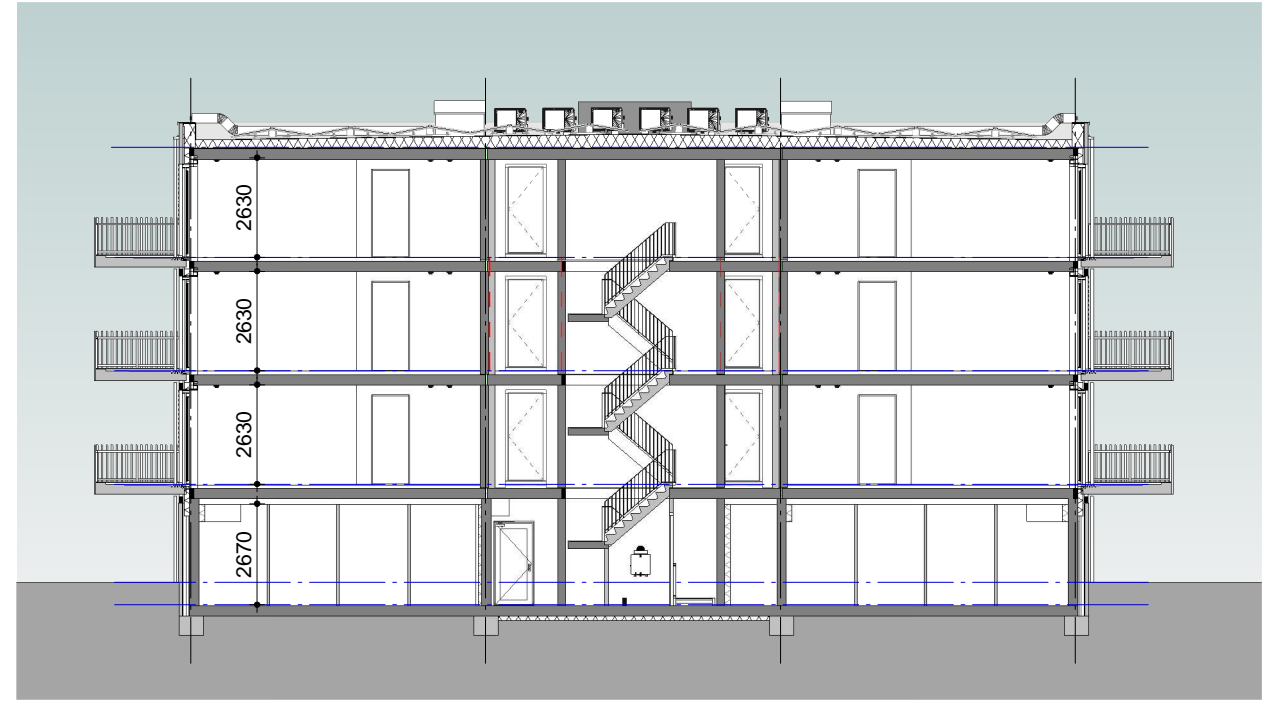

Doorsnede A

Doorsnede B

Appartement type
Type A en B
 Appartement nummer(s)

Doorsnede A en B

tekening

Overzicht

tekeningnr: VK17

schaal: 1:200