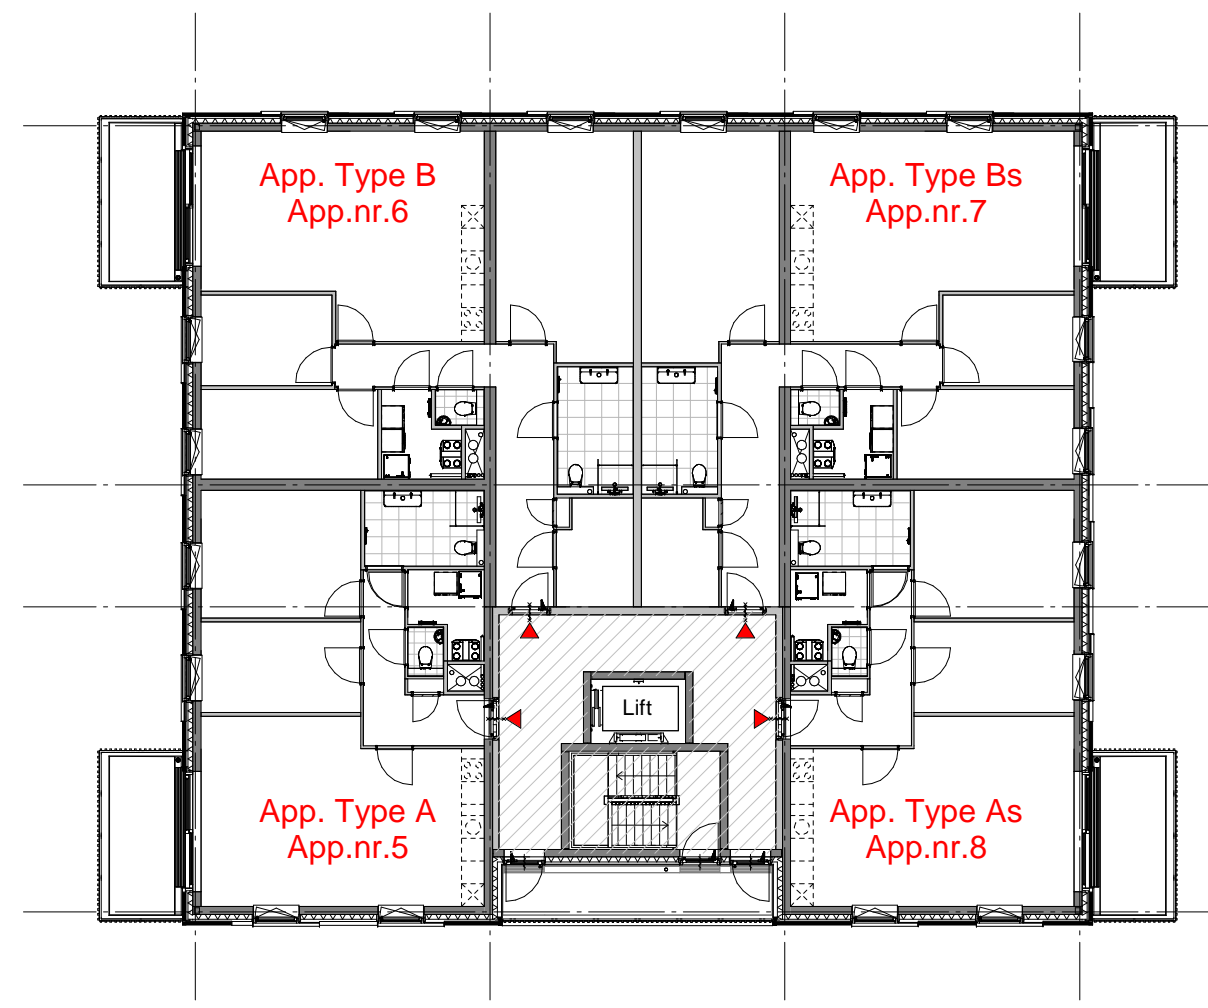

1e Verdieping Gebouw D

2e Verdieping Gebouw D

Appartement type
Gebouw D
 Appartement nummer(s)

1e Verd.-2eVerd.

tekening

Plattegrond

tekeningnr: VK01

schaal: 1:200